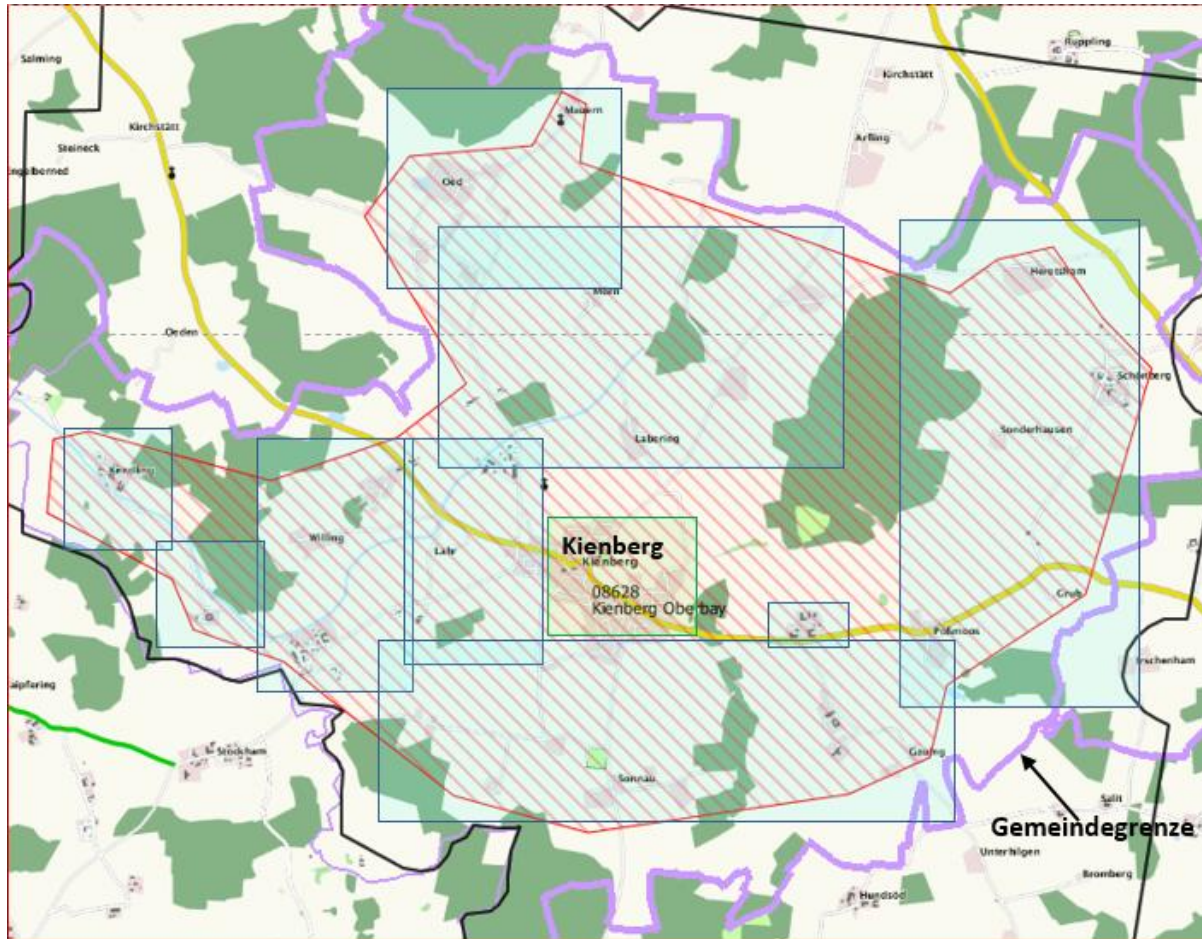

Karte der Ist-Versorgung Gemeinde Kienberg:

Karte der Ist-Versorgung Stand vor der Markterkundung

Legende:

Vorläufiges Erschließungsgebiet
(rot umrandet und schraffiert):

Bandbreiten im Down-/Upload
[Mbit/s]

$\leq 15 / 1$

$= 16 / 1$

$\geq 30 / 2$ *

* kein weißer NGA-Fleck